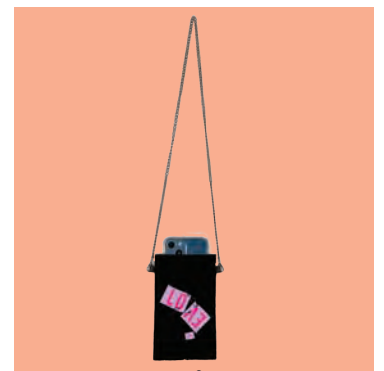

Pcmi929
PORTA CELLULARE
Materiale: Saffiano - stampa UV
Misure: H. 17 x L. 10 cm