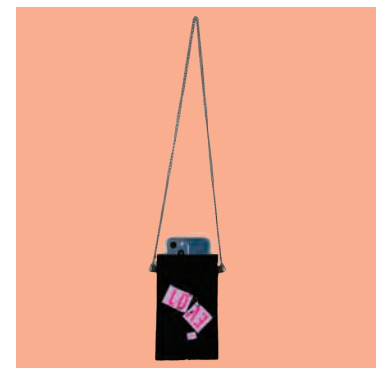

Pcmi983
PORTA CELLULARE
Materiale: Saffiano - stampa UV
Misure: H. 17 x L. 10 cm