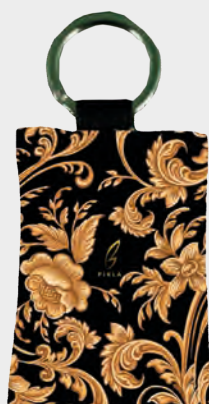

Pcmi1049

Porta chiavi rettangolo

H. 8 x L. 5 cm.

Saffiano